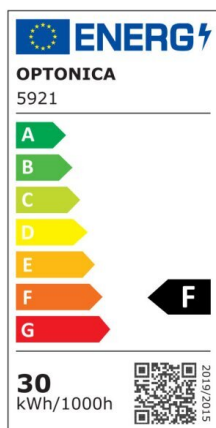

## LED SMD Floodlight Black City Line

Potenza

20W

Colore della luce

White Light (WH)

## Specifiche tecniche

Numero di catalogo	5918
Angolo del fascio luminoso	120°
Marchio	Optonica
Codice Prodotto	FL20-B1
Codice Colore	860
Designazione del colore	White Light (WH)
Temperatura colore correlata	6000K
EAN Codice	3800156659186
Consumo energetico	20 kWh/1000h
Etichetta di efficienza energetica	F
Flux	1600 Lm
flusso per watt	80 lm/W
Input voltage	AC220-265V
Instant On	0.1 s
IP	65
Articoli per scatola	40
Articoli per confezione	1
Durata	25000h

Flusso luminoso residuo al termine del periodo di funzionamento	70%
Materiale	Aluminium
Cicli di accensione / spegnimento	100 000x
Frequenza operativa	50-60Hz
Potenza	20W
Ra ≥	80
Dimensioni della confezione	148X30X135 mm
Dimensioni del prodotto	142x130x24 mm
Temperatura	-20°C/ +50°C
Garanzia	2 Years
potenza equivalente	107W
Weight of Product	303 gr.