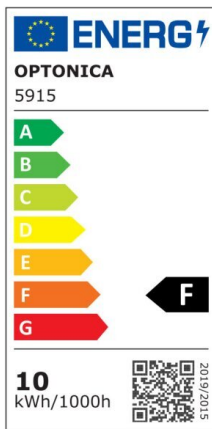

## LED SMD Floodlight Black City Line

Potenza

20W

Colore della luce

White Light (WH)

## Specifiche tecniche

Numero di catalogo	5918
Angolo del fascio luminoso	120°
Marchio	Optonica
Codice Prodotto	FL20-B1
Codice Colore	860
Designazione del colore	White Light (WH)
Temperatura colore correlata	6000K
EAN Codice	3800156659186
Consumo energetico	20 kWh/1000h
Etichetta di efficienza energetica	F
Flux	1600 Lm
flusso per watt	80 lm/W
Input voltage	AC220-265V
Instant On	0.1 s
IP	65
Articoli per scatola	40
Articoli per confezione	1
Durata	25000h

Flusso luminoso residuo al termine del periodo di funzionamento	70%
Materiale	Aluminium
Cicli di accensione / spegnimento	100 000x
Frequenza operativa	50-60Hz
Potenza	20W
Ra ≥	80
Dimensioni della confezione	148X30X135 mm
Dimensioni del prodotto	142x130x24 mm
Temperatura	-20°C/ +50°C
Garanzia	2 Years
potenza equivalente	107W
Weight of Product	303 gr.