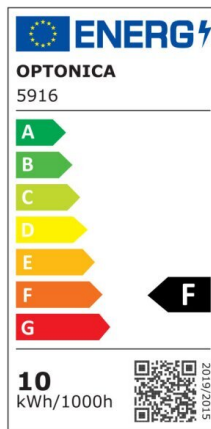

## LED SMD Floodlight Black City Line

Potenza

20W

Colore della luce

White Light (WH)

## Specifiche tecniche

Numero di catalogo	5918
Angolo del fascio luminoso	120°
Marchio	Optonica
Codice Prodotto	FL20-B1
Codice Colore	860
Designazione del colore	White Light (WH)
Temperatura colore correlata	6000K
EAN Codice	3800156659186
Consumo energetico	20 kWh/1000h
Etichetta di efficienza energetica	F
Flux	1600 Lm
flusso per watt	80 lm/W
Input voltage	AC220-265V
Instant On	0.1 s
IP	65
Articoli per scatola	40
Articoli per confezione	1
Durata	25000h

Flusso luminoso residuo al termine del periodo di funzionamento	70%
Materiale	Aluminium
Cicli di accensione / spegnimento	100 000x
Frequenza operativa	50-60Hz
Potenza	20W
Ra ≥	80
Dimensioni della confezione	148X30X135 mm
Dimensioni del prodotto	142x130x24 mm
Temperatura	-20°C/ +50°C
Garanzia	2 Years
potenza equivalente	107W
Weight of Product	303 gr.